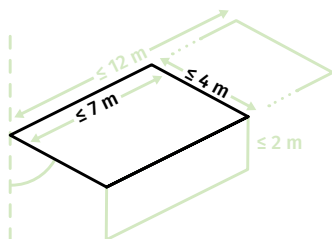

SCHADUWCREATIE

Breedte tot 7 m

Uitval tot 4 m

Koppelbaar tot 12 m

Hellingsgraad 10° tot 40°

Volant 25 cm

Vario-volant tot 2m

Het type Lux uit de Minimal collectie komt in een uitgepuurd design dat past bij elke bouwstijl. Deze high-end zonwering rust je uit met alle mogelijke opties die je kan bedenken voor maximaal comfort.