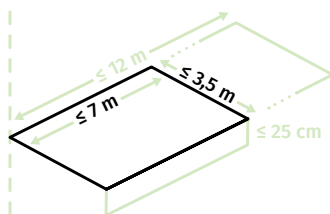

BX260

Maak je tuin en terras compleet

SCHADUWCREATIE

Breedte tot 7 m

Uitval tot 3,5 m

Koppelbaar tot 12 m

Hellingsgraad 10° tot 35°

Volant 25 cm