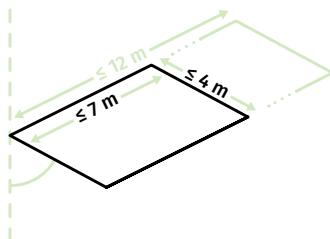

ROXY

**Eén met
je woning**

SCHADUWCREATIE

Breedte tot 7 m

Uitval tot 4 m

Koppelbaar tot 12 m

Hellingsgraad 10° tot 25°

SFERBOOSTERS