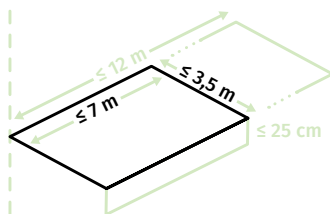

De strakke BX270 is een gevestigde waarde. De zeer compacte kast kan perfect geïntegreerd worden aan elke gevel.

BX270

**Sterk in design
en duurzaamheid**

SCHADUWCREATIE

Breedte tot 7 m

Uitval tot 3,5 m

Koppelbaar tot 12 m

Volant 25 cm

Hellingsgraad 10° tot 35°

SFERBOOSTERS

- → Geïntegreerde led in de kast
- → Verwarming onder scherm

DESIGN

- → Vierkante kast
- → Gesloten systeem
- → Strakke montage tegen muur

VEILIGHEID

- → Windsensor
- → Zon- en regensensor
- → Beugelmontage, éénpuntsspanning
- → Beaufort klasse 2*