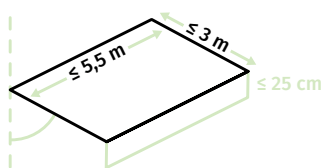

SCHADUWCREATIE

Breedte tot 5,5 m

Uitval tot 3 m

Hellingsgraad 10° tot 90°

Volant 25 cm

SFEERBOOSTERS

- → Geïntegreerde led in de armen (direct licht)
- → Verwarming onder scherm

DESIGN

- → Afgeronde kast
- → Halfopen of gesloten systeem
- → Muur- of plafondmontage