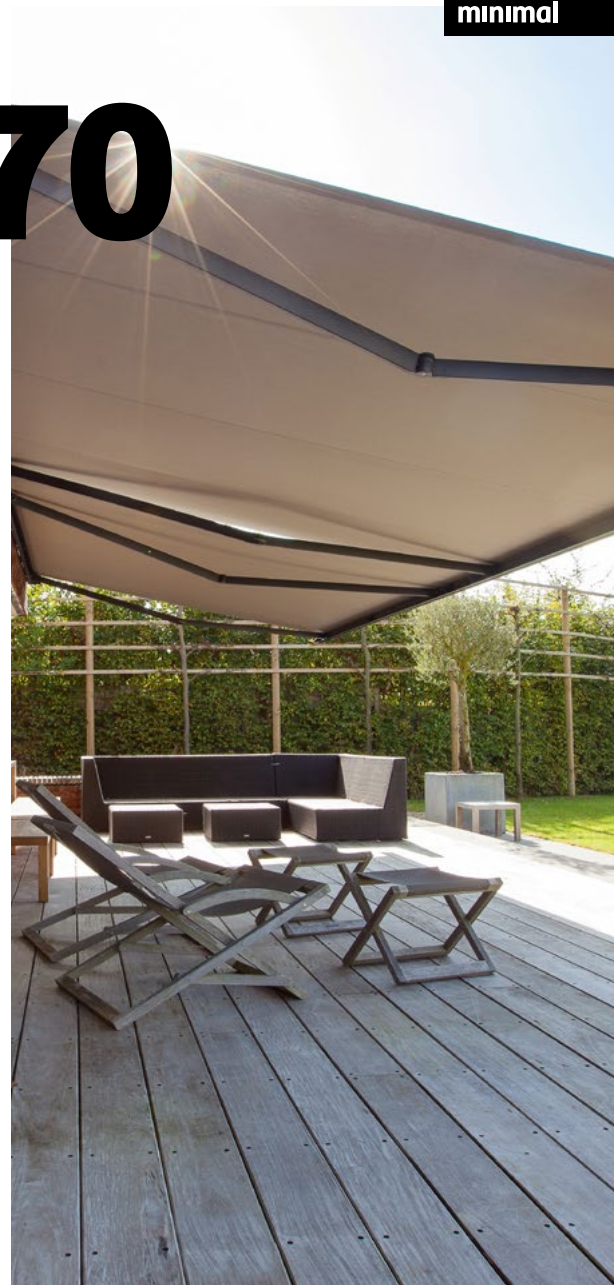

*Maximale windklasse 2 voor een geopend scherm volgens de Europese Norm 13561.